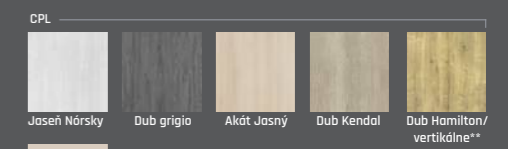

Dub Marone

UNI čierna

Sivý Mat

UNI White

Dub Grandson

Dub grigio

Akát Jasný

Dub Kendal

Dub Hamilton/
vertikálne**

Kašmír

** Dekor Dub Hamilton dostupný iba v obložkovej zárubni

IRIDIUM 1

269 €

291 €

136 €

CPL 2-6

396 €

418 €

272 €