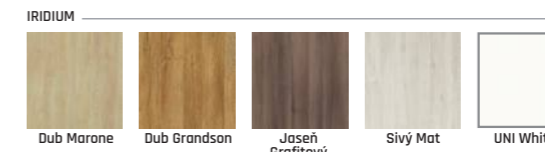

Havana 6

Havana 1

Havana 3

Havana 4

Magnetic 8

Záklopka 60 mm alebo 80 mm v cene

3D LOOK  
**305 €** **328 €** **189 €**  
 IRIDIUM, CPL  
**344 €** **365 €** **216 €**

Magnetic 1