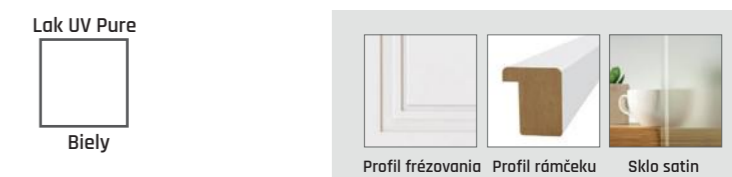

FALCOVÉ	BEZFALCOVÉ
model 1	424 €	456 €
	235 €	534 €
		565 €
model 2	485 €	517 €
	300 €	595 €
		627 €
model 3	424 €	456 €
	235 €	534 €
		565 €
model 4	546 €	578 €
	366 €	657 €
		688 €

FALCOVÉ	komplet so zárubňou od 75mm-180mm	komplet so zárubňou od 180mm-300mm
BEZFALCOVÉ	komplet so zárubňou od 90mm-175mm	komplet so zárubňou od 175mm-295mm
	cena falcových samostatných dverí