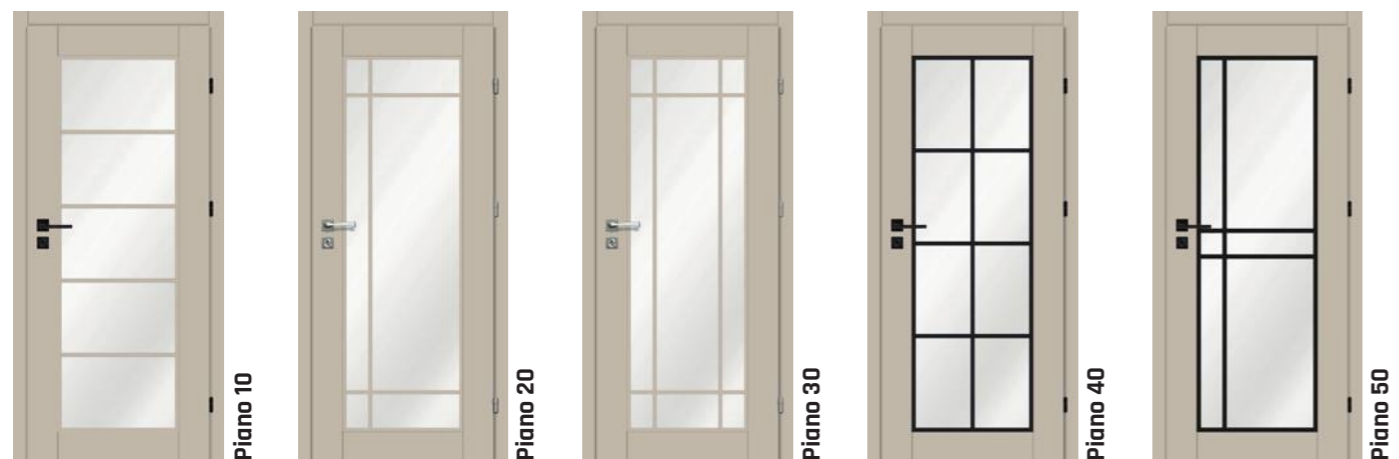

# VOSTER<sup>®</sup> PIANO-V

cena samostatných dverí 231 €

SETY: DVERE so zárubňou

**AV AV 351 € 387 €**

**komplet so zárubňou od 80mm-180mm**  
**komplet so zárubňou od 180mm-300mm**

cena samostatných dverí 175 €