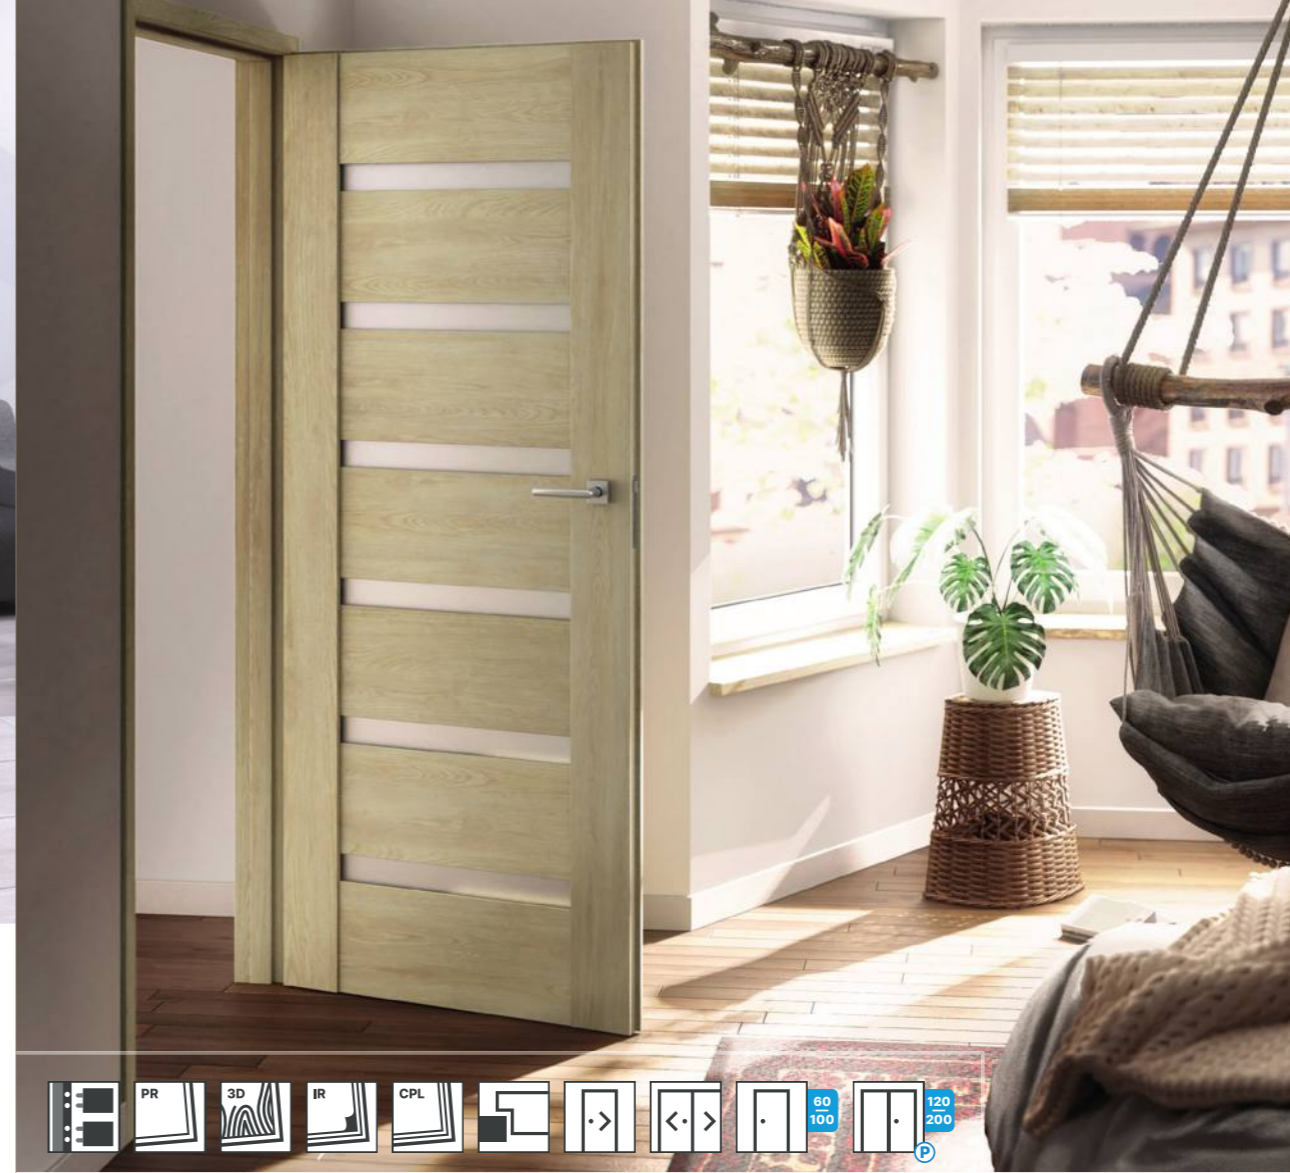

model 1	model 2	model 3
263 € 285 €	290 € 312 €	302 € 324 €
130 €	159 €	171 €
model 4	model 5	
311 € 333 €	293 € 315 €	
181 €	162 €	

■ cena falcových samostatných dverí
■ komplet so zárubňou od 75mm-180mm
■ komplet so zárubňou od 180mm-300mm

305 €	327 €	189 €
341 €	363 €	213 €

■ komplet so zárubňou od 75mm-180mm
■ komplet so zárubňou od 180mm-300mm
■ cena falcových samostatných dverí

Zaklopka 60 mm alebo 80 mm v cene