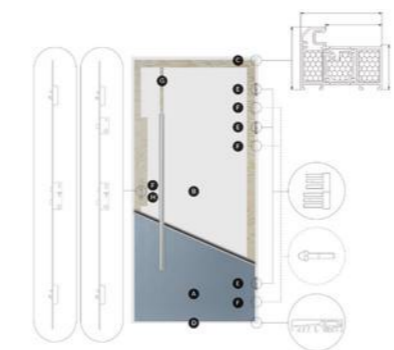

Aluthermo 55 ■