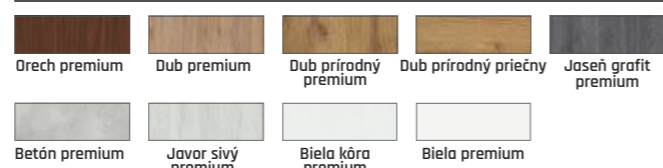

PREMIUM

537 € s pevnou zárubňou MDF
593 € s regulovanou zárubňou MDF
674 € s oceľovou reg. zárubňou

Príplatok za dvere "100" - 22,90 €

■ Komplet so zárubňou od 80-180 mm

■ Komplet so zárubňou od 180-300 mm

Dodatočná príplatok za INTARZIE z dvoch strán pre dvere HERSE **60,90 €**