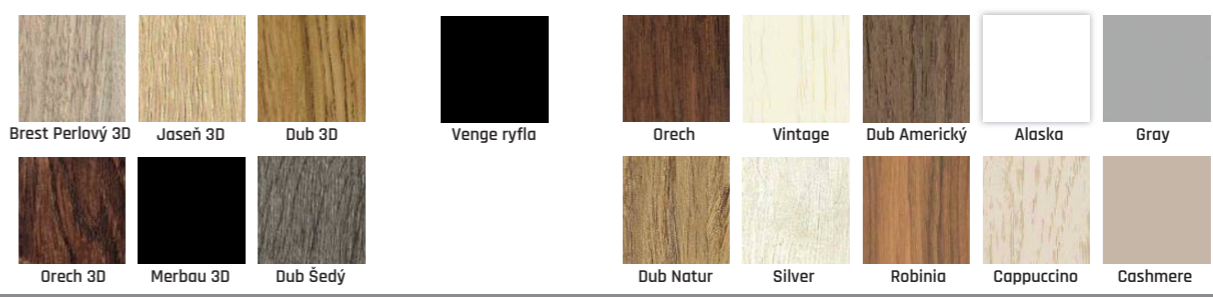

Brest Perlový 3D

Jaseň 3D

Dub 3D

Venge ryfla

Orech

Vintage

Dub Americký

Alaska

Gray

Orech 3D

Merbau 3D

Dub Šedý

Dub Natur

Silver

Robinia

Cappuccino

Cashmere

29 €
príplatek za zárubňu so zvýšenou hornou záklapovou lištou

129 €
príplatek do bezfalcových dverí

429 €
komplet so zárubňou od 80mm-179mm

460 €
komplet so zárubňou od 180mm-299mm