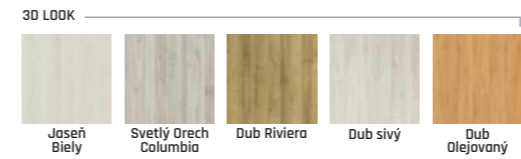

IRIDIUM **382 €** **404 €** **257 €**

■ komplet so zárubňou od 75mm-180mm ■ komplet so zárubňou od 180mm-300 mm ■ cena falcových samostatných dverí

3D LOOK
■ **290 €** **312 €**
■ **172 €**

CPL, IRIDIUM
■ **321 €** **343 €**
■ **192 €**

■ komplet so zárubňou od 75mm-180mm
■ komplet so zárubňou od 180mm-300 mm
■ cena falcových samostatných dverí

3D LOOK
■ **324 €** **346 €**
■ **209 €**

IRIDIUM
■ **345 €** **367 €**
■ **219 €**

Základka 60 mm alebo 80 mm v cene