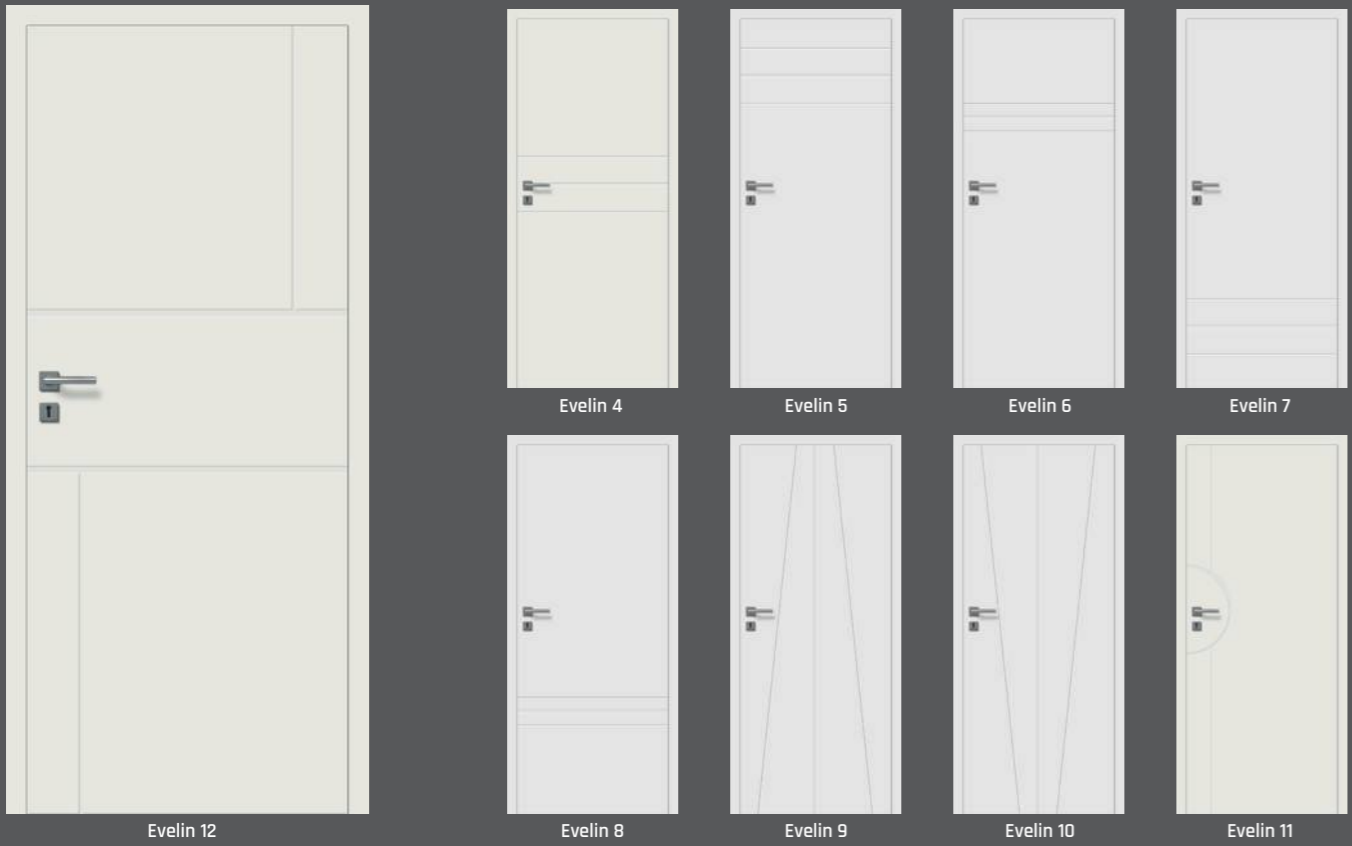

Lak UV Pure   Záklopka 60 mm alebo 80 mm v cene

Lak UV Pure	418 €	450 €
Biely	229 €	
Lak PU	628 €	674 €
Čierny 9005	355 €	
Kašmír NCS 2005	564 €	603 €
Šedý 7004	341 €	

komplet so zárubňou od 75mm-180mm
komplet so zárubňou od 180mm-300 mm
cena falcových samostatných dverí