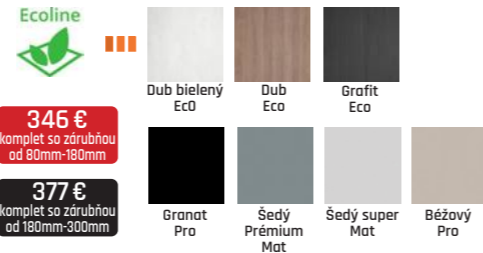

# IMPERIDOOOR® THOR / ELEGANT

80 mm-300 mm  
V cene zárubňa  
60 mm alebo 80 mm

cena samostatných dverí 218 €  
CPL

cena samostatných dverí 227 €  
ECO LINE

Pozrite si vzorkovník PERFECTDOOR