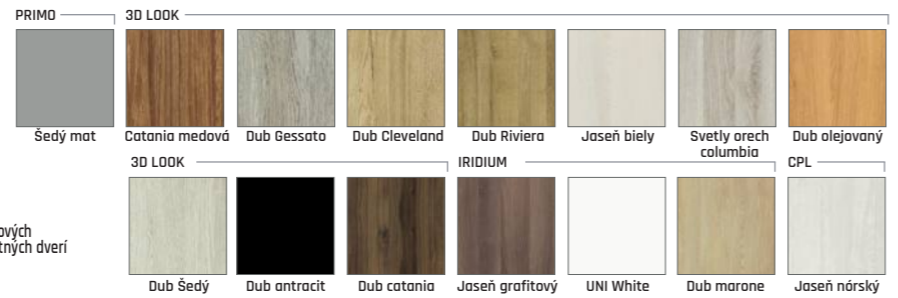

Zaklopka 60 mm alebo 80 mm v cene