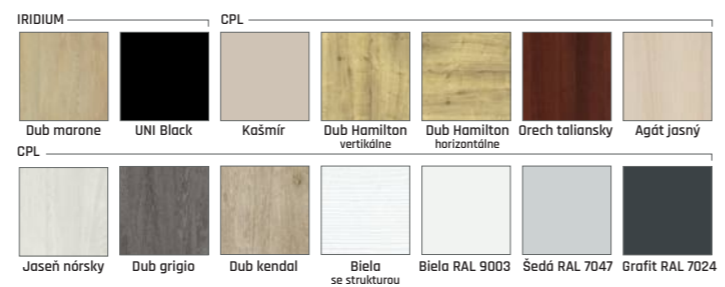

■ cena falcových samostatných dverí
■ komplet so zárubňou od 75mm-180mm
■ komplet so zárubňou od 180mm-300mm