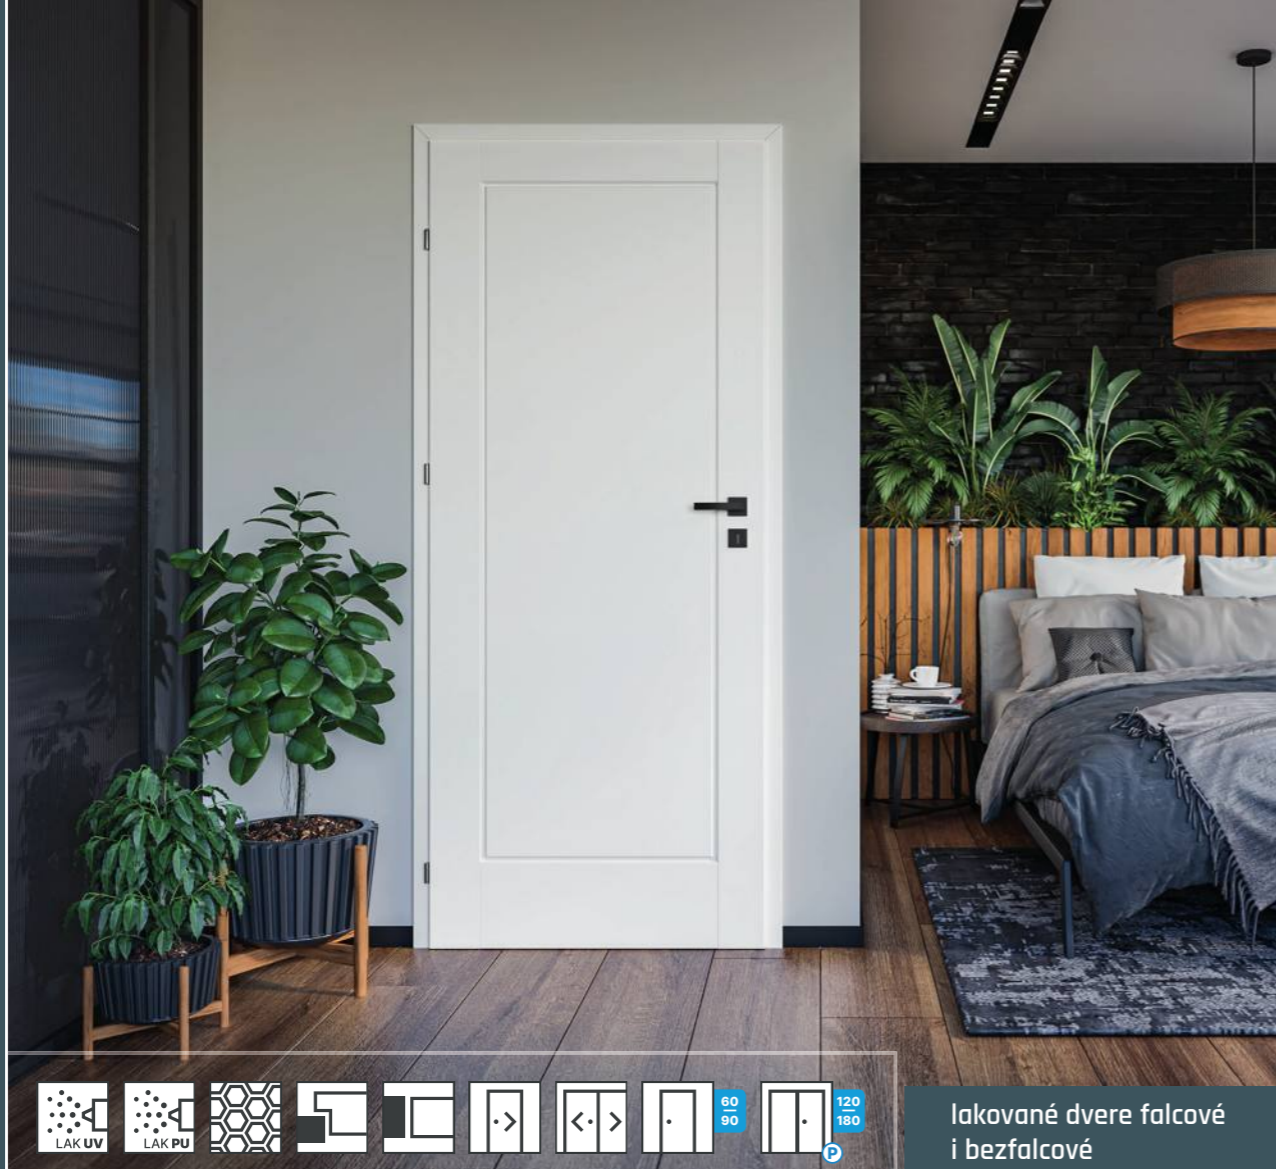

Okrasná korunka nieje v cene.
Príplatok za obloženie retro alebo modern na dopyt.

lakované dvere falcové
i bezfalcové

lakované dvere falcové
i bezfalcové