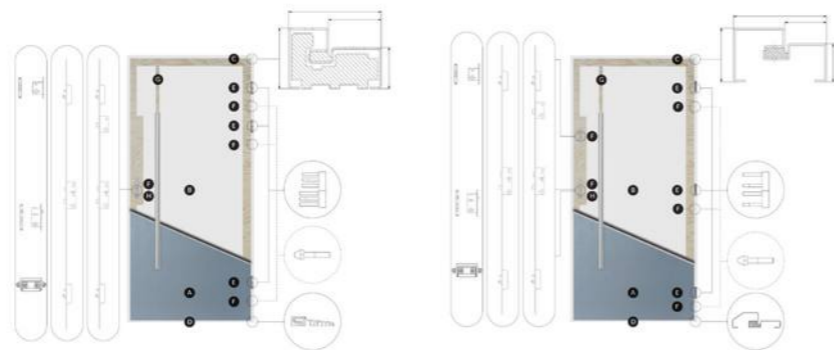

*** 3 stranný falc pri trojbodovom zámku a 4 stranný falc pri viacbodovom lištovom zámku

VONKAJŠIE ROZMERY ZÁRUBNE

A - šírka B - výška

Šírka dverí (cm)	Aluthermo 73		Aluthermo 55		Comfort 73		Superior 55	
	A (mm)	B (mm)	A (mm)	B (mm)	A (mm)	B (mm)	A (mm)	B (mm)
70	-	-	-	-	838	2091	807	2083
80	945	2091	925	2100	938	2091	907	2083
80N*	915	2091	895	2100	908	2091	877	2083
90	1045	2091	1025	2100	1038	2091	1007	2083
90N	1015	2091	995	2100	1008	2091	977	2083
100	1145	2091	1125	2100	1138	2091	1107	2083

Comfort 73 ■

Superior 55 ■