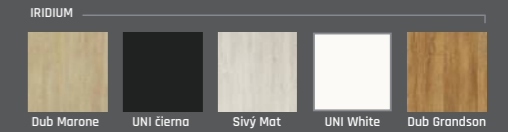

Glas 1

Glas 2

Glas 3

Glas 4

Glas 6

Dub Marone

UNI čierna

Sivý Mat