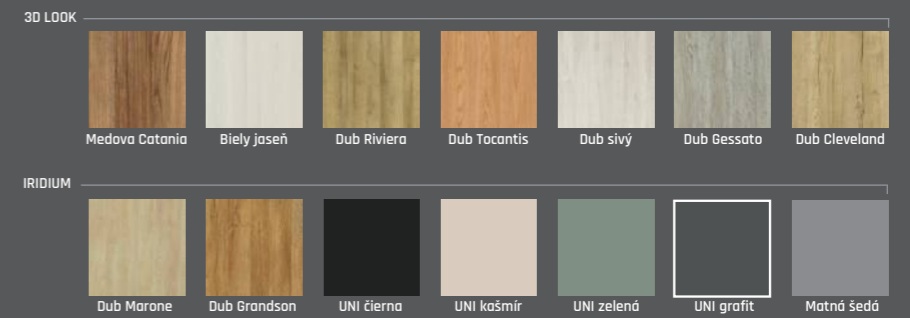

Lukka 1

Lukka 2

Lukka 3

Lukka 4

Lukka 5

3D LOOK  
■ **324 €** **346 €**  
■ **209 €**

IRIDIUM  
■ **345 €** **367 €**  
■ **219 €**

Tumula 1