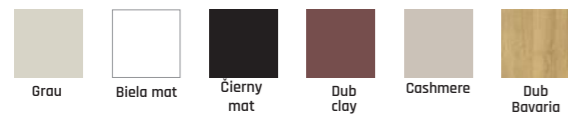

VOSTER® PIANO-V

cena samostatných dverí 231 €

AV AV 351 € 387 €

komplet so zárubňou od 80mm-180mm
komplet so zárubňou od 180mm-300mm

cena samostatných dverí 175 €

cena samostatných dverí 191 €

VOSTER® VINCI

AV AV 314 € 350 €
AV AV 288 € 321 €

Modely štítkových kľúčiek do OKZ prírámových dverách: KABO, ZOYA, BRAVO, NINA, PORTO, DAJANA. Príplatok za obklad kovovej zárubne OKZ - 49,90 €
Príplatok za záklopku 80mm - 13 €

VOSTER® VICAR

cena samostatných dverí 172 €

cena samostatných dverí 194 €

AV AV 317 € 352 €
AV AV 285 € 318 €

komplet so zárubňou od 80mm-180mm
komplet so zárubňou od 180mm-300mm