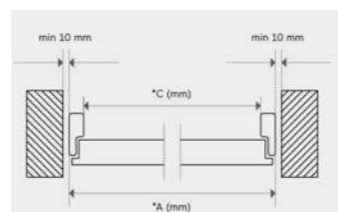

*** 3 stranný falc pri trojbodovom zámku a 4 stranný falc pri viacbodovom lištovom zámku

VONKAJŠIE ROZMERY ZÁRUBNE

A - šírka B - výška

Šírka dverí (cm)	Aluthermo 73		Aluthermo 55		Comfort 73		Superior 55	
	A (mm)	B (mm)	A (mm)	B (mm)	A (mm)	B (mm)	A (mm)	B (mm)
70	-	-	-	-	838	2091	807	2083
80	945	2091	925	2100	938	2091	907	2083
80N*	915	2091	895	2100	908	2091	877	2083
90	1045	2091	1025	2100	1038	2091	1007	2083
90N	1015	2091	995	2100	1008	2091	977	2083
100	1145	2091	1125	2100	1138	2091	1107	2083

Comfort 73 ■

Superior 55 ■