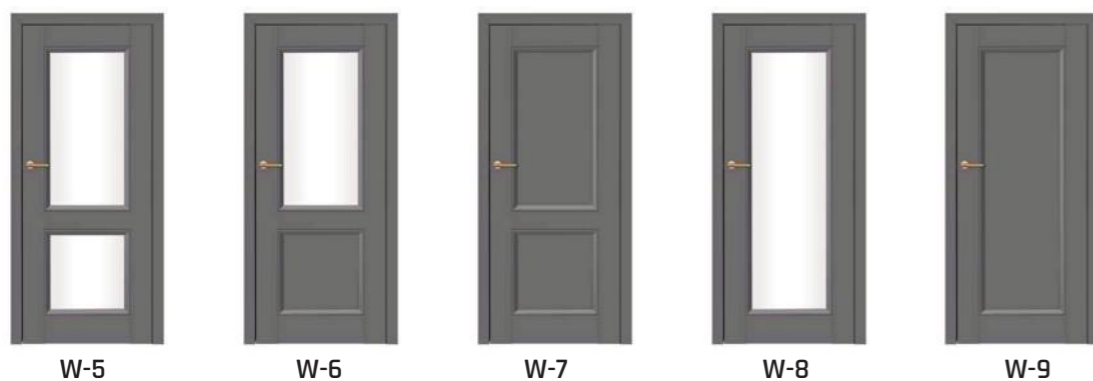

ŠTANDARDNÉ VYBAVENIE:

- dvojčapové pánty s reguláciou 3D - 3 kusy
- zámok na kľúč, FAB, WC alebo bez otvoru na kľúč
- vyplnenie profilovaným panelom hrúbky 12mm
- bezpečnostné sklo mliečne obojstranne hladké alebo opcionálne priehľadné bezfarebné hrúbky 4mm

cena samostatných dverí 409 €

Falcové