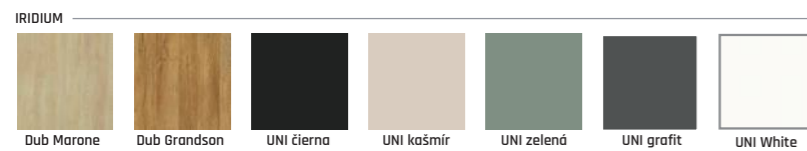

Magnetic 3

Magnetic 4

Magnetic 7

CLASSEN

CLASSEN

Záklopka 60 mm alebo 80 mm v cene

Záklopka 60 mm alebo 80 mm v cene

IRIDIUM  
**359 €** **381 €** **233 €**