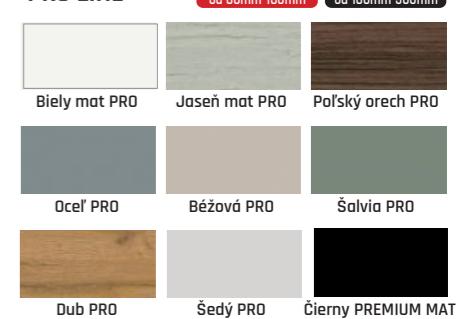

NOVINKA PRO LINE

320 €
komplet so zárubňou
od 80mm-180mm

351 €
komplet so zárubňou
od 180mm-300mm