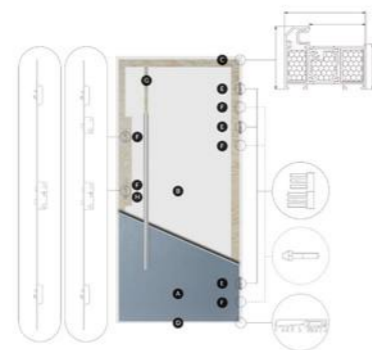

Aluthermo 73 ■