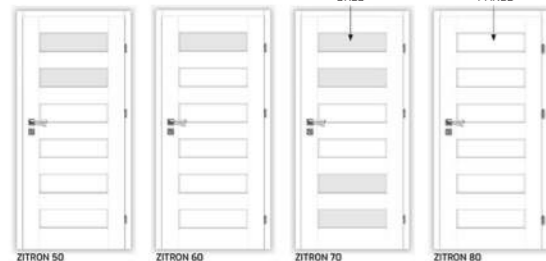

# VOSTER® ROCCO

ROCCO 10 ROCCO 20 ROCCO 30

ROCCO 40 ROCCO 50

		319 €	355 €
		296 €	329 €

SETY: DVERE so zárubňou

cena samostatných dverí 185 €  
cena samostatných dverí 197 €

Modely štítkových kľúčiek do OKZ príravných dverách: KABO, ZOYA, BRAVO, NINA, PORTO, DAJANA. Príplatek za obklad kovovej zárubne OKZ - 49,90 €  
Príplatek za záklopku 80mm - 13 €

# VOSTER® ZITRON

ZITRON 10 ZITRON 20 ZITRON 30 ZITRON 40

ZITRON 50 ZITRON 60 ZITRON 70 ZITRON 80

		319 €	355 €
		296 €	329 €

komplet so zárubňou od 80mm-180mm  
 komplet so zárubňou od 180mm-300mm

cena samostatných dverí 185 €  
cena samostatných dverí 197 €