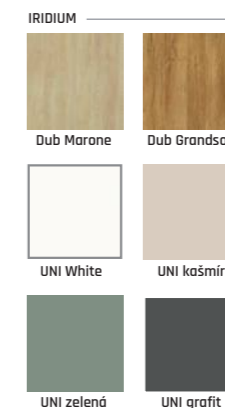

IRIDIUM
SVIN 1.1, 1.14, 1.3

352 € 374 €
227 €

IRIDIUM
Svin 1.2, 1.4, 1.15

410 € 432 €
287 €

■ komplet so zárubňou od 75mm-180mm
■ komplet so zárubňou od 180mm-300 mm
■ cena falcových samostatných dverí

Záklopka 60 mm alebo 80 mm v cene