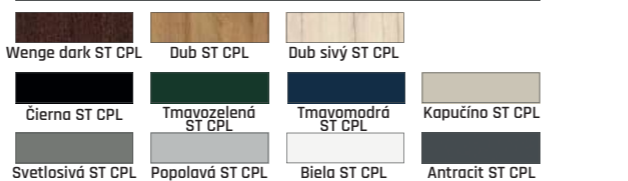

ERKADO MAGNOLIA

GREKO Magnolia **295 €** **325 €** | Frezja **314 €** **344 €**

PREMIUM Magnolia **332 €** **362 €** | Frezja **347 €** **377 €**

ST CPL Magnolia **332 €** **362 €** | Frezja **347 €** **377 €**

GREKO Kamelia **323 €** **353 €** | Azalia **300 €** **330 €**

PREMIUM Kamelia **351 €** **381 €** | Azalia **339 €** **369 €**

ST CPL Kamelia **351 €** **381 €** | Azalia **339 €** **369 €**

ERKADO KAMELIA

Príplatok za obklad kovovej zárubne OKZ - 49,90 €
Príplatok za spoj 90° - 32,90 €
Príplatok za dvere "100" - 16,90 €

ERKADO FREZJA

SETY: DVERE so zárubňou

cena samostatných dverí 196 € greko
cena samostatných dverí 218 € ST CPL/PREMIUM

komplet so zárubňou od 80mm-180mm
komplet so zárubňou od 180mm-300mm

Záklopka 60 mm alebo 80 mm v cene

SETY: DVERE so zárubňou

Záklopka 60 mm alebo 80 mm v cene