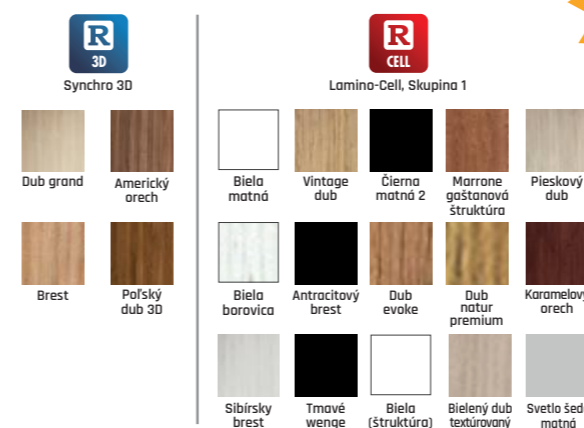

Farby pre modely dverí Premium a Piano

MODEL	Synchro 3D, Lamino-Cell, skupina 1; 60-180	Synchro 3D, Lamino-Cell skupina 1; 180-300
Premium 0-3	351 €	379 €