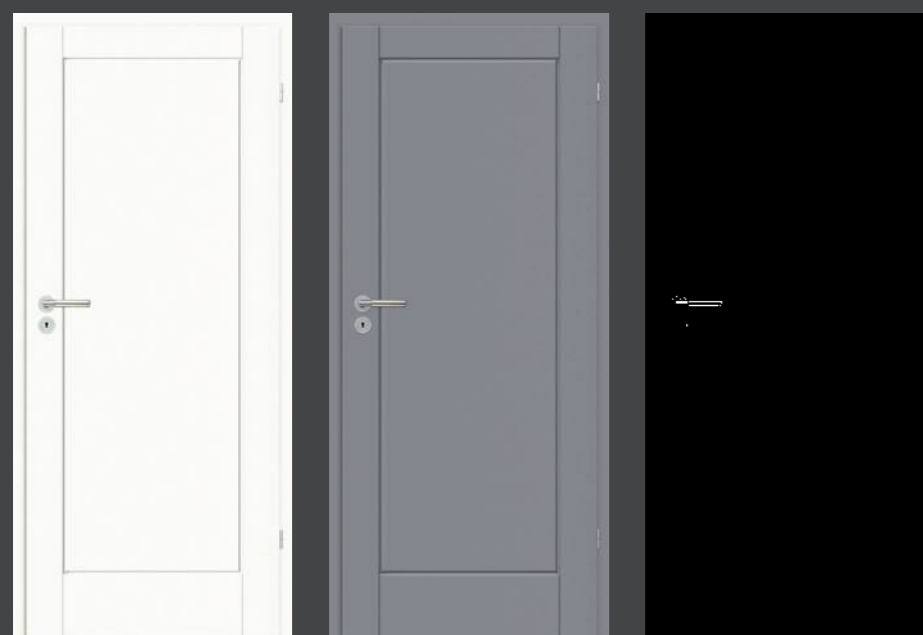

LIRGO Biely

LIRGO Šedý

LIRGO Čierny

Farba šedý, čierny a RAL minimum
objednavkove 3 komplety

Záklopka 60 mm alebo 80 mm v cene

	FALCOVÉ	BEZFALCOVÉ
Lak UV	396 €	506 €
Biely	428 €	537 €
	205 €	
Lak PU	495 €	628 €
Šedý	534 €	665 €
	267 €	
Lak PU	595 €	755 €
Čierny	641 €	800 €
	319 €	

FALCOVÉ	BEZFALCOVÉ
komplet so zárubňou od 75mm-180mm	komplet so zárubňou od 90mm-175mm
komplet so zárubňou od 180mm-300mm	komplet so zárubňou od 175mm-295mm
cena falcových samostatných dverí