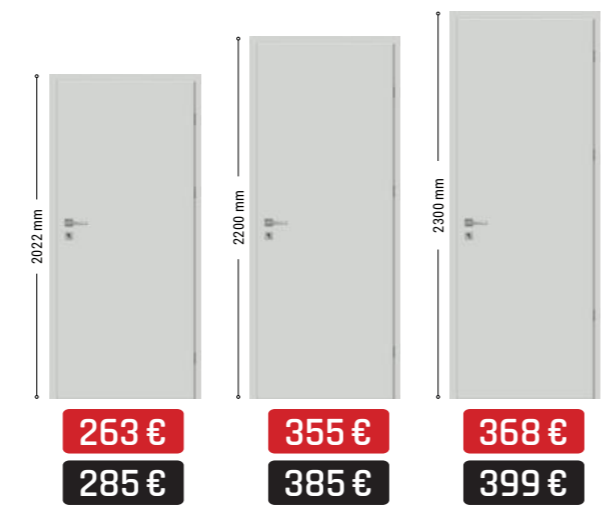

model 1	model 2	model 3
263 € 285 €	290 € 312 €	302 € 324 €
130 €	159 €	171 €
model 4	model 5	
311 € 333 €	293 € 315 €	
181 €	162 €