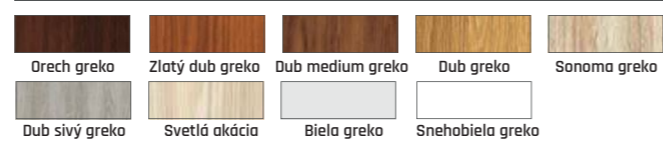

LAKOVANÉ DVERE A ZÁRUBNE BEZFALCOVÉ

Dvere na obrázku sú iba ilustračné v bezfalcovom prevedení.

- LAKOVANÉ DVERE BALDUR + zárubne bezfalcové **561 €** **581 €**
- LAKOVANÉ DVERE UNO + zárubne bezfalcové **539 €** **556 €**
- ST CPL / PREMIUM DVERE UNO / ALTAMURA 1 + zárubne bezfalcové **351 €** **371 €**

Príplatok za spoj 90° - 32,90 €
Príplatok za dvere "100" - 30,90 €

VNÚTORNE VCHODOVÉ DVERE S BEZPEČNOSTNÝMI ZÁMKAMI A TRŇMI PROTI VYLOMENU - HRÚBKA KRÍDLA 46MM

V CENE: DVERE + PRAH Z NEREZOVEJ OCELE + VLOŽKY 30/35 + REGULOVANÁ OCEĽOVÁ ZÁRUBŇA 95-155mm + KLUČKA ESSEN (pozri originálny katalóg Erkado) + KUKÁTKO

od 485 €

GREKO

485 € s pevnou zárubňou MDF
540 € s regulovanou zárubňou MDF
637 € s oceľovou reg. zárubňou

CPL

537 € s pevnou zárubňou MDF
593 € s regulovanou zárubňou MDF
674 € s oceľovou reg. zárubňou

PREMIUM

537 € s pevnou zárubňou MDF
593 € s regulovanou zárubňou MDF
674 € s oceľovou reg. zárubňou

Príplatok za dvere "100" - 22,90 €

■ Komplet so zárubňou od 80-180 mm

■ Komplet so zárubňou od 180-300 mm

Dodatočná príplatok za INTARZIE z dvoch strán pre dvere HERSE **60,90 €**