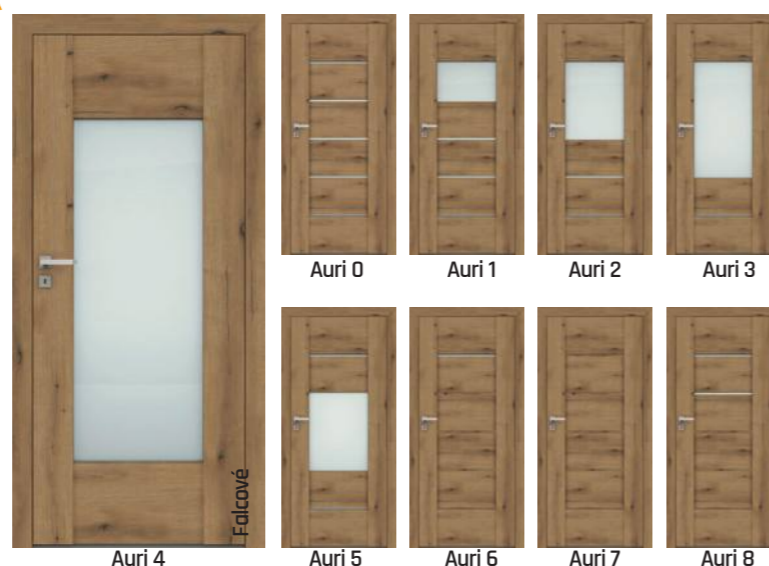

# DVERE SKLADOM

SETY: DVERE SO ZÁRUBŇOU

# AURI DRE

cena samostatných dverí 191 €

MODEL	Synchro 3D, Lamino-Cell, skupina 1 a 2; 60-180	Synchro 3D, Lamino-Cell skupina 1 a 2; 180-300
Reva 1-7	359 €	389 €
Auri 0-8	330 €	359 €

Záklopka 60mm alebo 80mm v cene

SETY: dvere so zárubňou