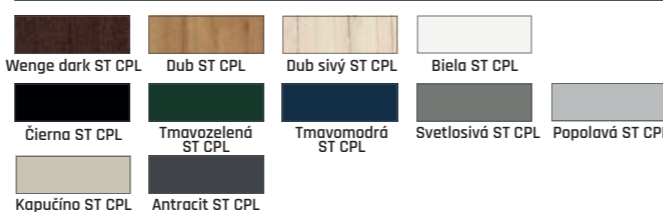

LAKOVANÉ DVERE A ZÁRUBNE BEZFALCOVÉ

Dvere na obrázku sú iba ilustračné v bezfalcovom prevedení.

- LAKOVANÉ DVERE BALDUR + zárubne bezfalcové **561 €** **581 €**
- LAKOVANÉ DVERE UNO + zárubne bezfalcové **539 €** **556 €**
- ST CPL / PREMIUM DVERE UNO / ALTAMURA 1 + zárubne bezfalcové **351 €** **371 €**

Príplatok za spoj 90° - 32,90 €
Príplatok za dvere "100" - 30,90 €

VNÚTORNE VCHODOVÉ DVERE S BEZPEČNOSTNÝMI ZÁMKAMI A TRŇMI PROTI VYLOMENU - HRÚBKA KRÍDLA 46MM

V CENE: DVERE + PRAH Z NEREZOVEJ OCELE + VLOŽKY 30/35 + REGULOVANÁ OCEĽOVÁ ZÁRUBŇA 95-155mm + KLUČKA ESSEN (pozri originálny katalóg Erkado) + KUKÁTKO

od 485 €

GREKO

485 € s pevnou zárubňou MDF
540 € s regulovanou zárubňou MDF
637 € s oceľovou reg. zárubňou

CPL

537 € s pevnou zárubňou MDF
593 € s regulovanou zárubňou MDF
674 € s oceľovou reg. zárubňou

PREMIUM

537 € s pevnou zárubňou MDF
593 € s regulovanou zárubňou MDF
674 € s oceľovou reg. zárubňou

Príplatok za dvere "100" - 22,90 €

■ Komplet so zárubňou od 80-180 mm

■ Komplet so zárubňou od 180-300 mm

Dodatočná príplatok za INTARZIE z dvoch strán pre dvere HERSE **60,90 €**