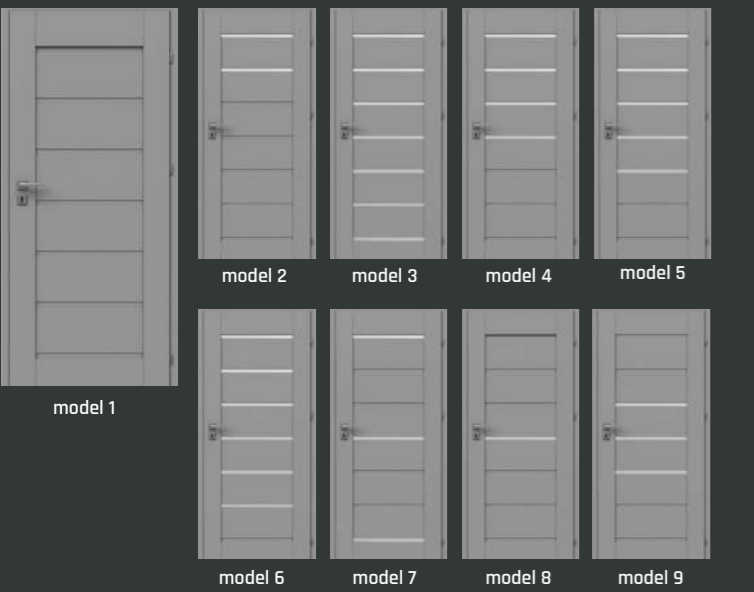

ŠTANDARDNÉ PREVEDENIE

- rámové elementy vyrobené z MDF dosiek
- povrch: Classen 3D Look, Primo, Iridium, CPL
- satín sklo alebo HDF dosky v dekore dverného krídla, hrúbka 4 mm
- ostrá hrana dverí K profil
- 3 strieborné dverné závesy
- štandardne dózický zámok, ďalej v ponuke cylindrický a WC zámok, možnosť aj bez spodného otvoru / ekonomický zámok
- jednokrídlové dvere: 60'-90'