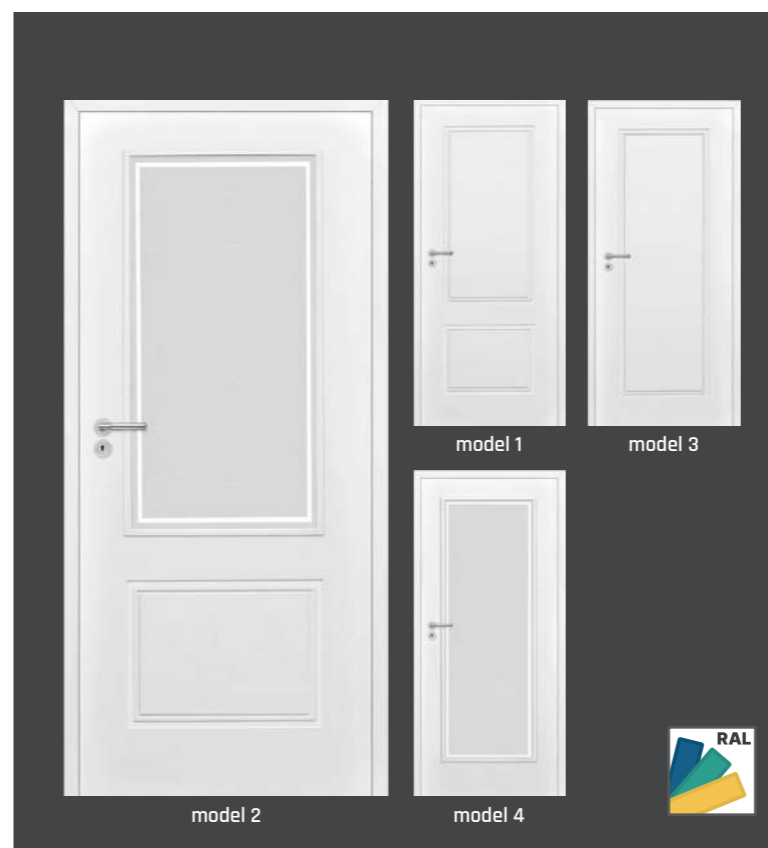

FALCOVÉ	BEZFALCOVÉ
komplet so zárubňou od 75mm-180mm	komplet so zárubňou od 90mm-175mm
komplet so zárubňou od 180mm-300mm	komplet so zárubňou od 175mm-295mm
cena falcových samostatných dverí	

model 2

model 4