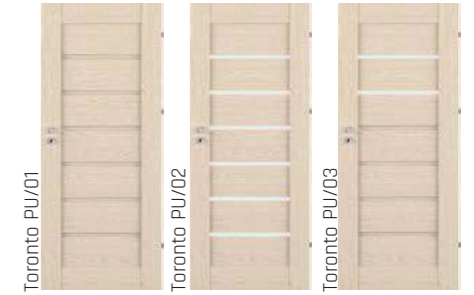

TORONTO

cena samostatných dverí 217 €
grupa FF