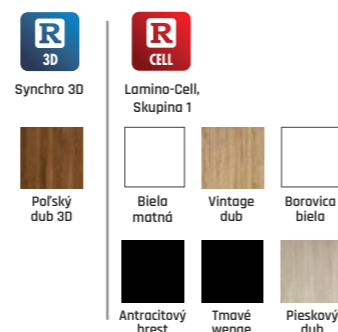

Farby pre modely dverí Elsa