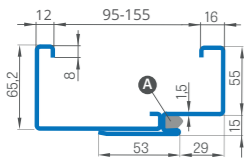

Oceľová zárubňa

Dodatočná príplatok za INTARZIE z dvoch strán pre dvere HERSE **60,90 €**