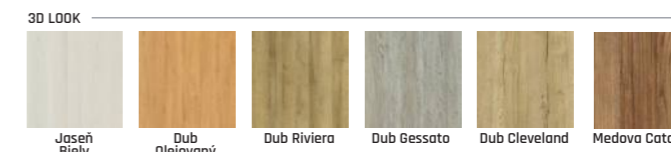

Havana 6

Havana 1

Havana 3

Havana 4

Magnetic 8

Záklopka 60 mm alebo 80 mm v cene

3D LOOK  
**305 €** **328 €** **189 €**  
 IRIDIUM, CPL  
**344 €** **365 €** **216 €**

Magnetic 1