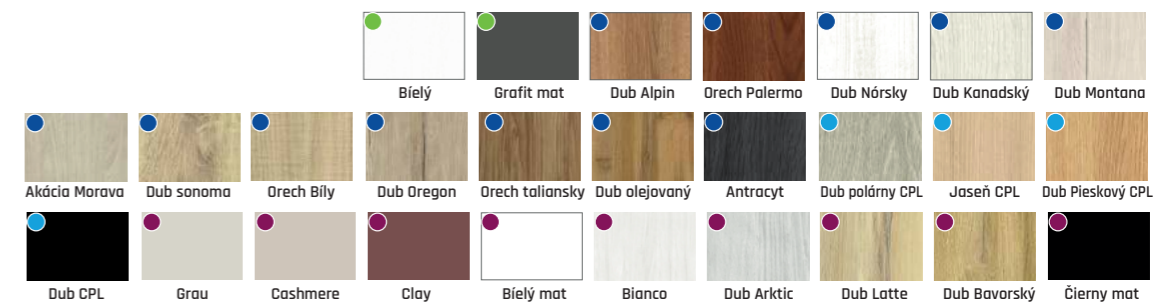

VOSTER® ROCCO

		319 €	355 €
		296 €	329 €

SETY: DVERE so zárubňou

cena samostatných dverí 185 €
cena samostatných dverí 197 €

Modely štítkových kľúčiek do OKZ príravných dverách: KABO, ZOYA, BRAVO, NINA, PORTO, DAJANA. Príplatek za obklad kovovej zárubne OKZ - 49,90 €
Príplatek za záklopku 80mm - 13 €

VOSTER® ZITRON

		319 €	355 €
		296 €	329 €

komplet so zárubňou od 80mm-180mm
 komplet so zárubňou od 180mm-300mm

cena samostatných dverí 185 €
cena samostatných dverí 197 €

VOSTER® MURANO

SETY: DVERE so zárubňou

cena samostatných dverí 172 €
cena samostatných dverí 194 €

Modely štítkových kľúčiek do OKZ príravných dverách: KABO, ZOYA, BRAVO, NINA, PORTO, DAJANA. Príplatek za obklad kovovej zárubne OKZ - 49,90 €
Príplatek za záklopku 80mm - 13 €

		317 €	352 €
		285 €	318 €

komplet so zárubňou od 80mm-180mm
 komplet so zárubňou od 180mm-300mm

VOSTER® VANILLA

80 mm-300 mm
Zaklopka 80 mm
za príplatek

cena samostatných dverí 182 €
cena samostatných dverí 202 €

		324 €	360 €
		294 €	327 €

komplet so zárubňou od 80mm-180mm
 komplet so zárubňou od 180mm-300mm