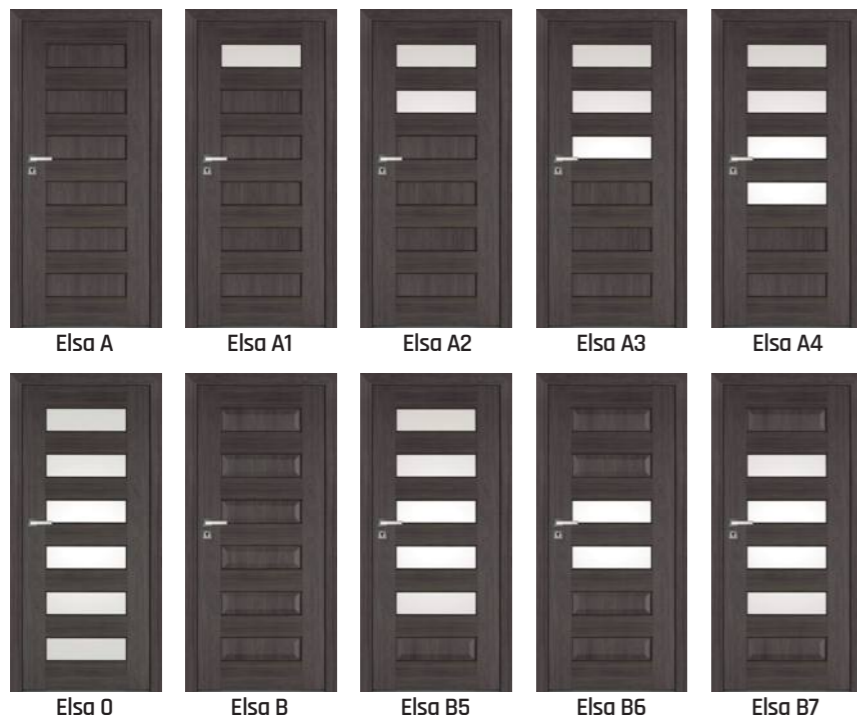

SETY: DVERE so zárubňou

MODEL	Synchro 3D, Lamino-Cell, 60-180	Synchro 3D, Lamino-Cell 180-300
Rívia	338 €	366 €

Záklopka 60 mm alebo 80 mm v cene  
 Príplatok za vyplnenie z DTD - 35,90 €

Kľučka s rozetou za 1 €\*

cena samostatných dverí 237 €

SETY: DVERE SO ZÁRUBŇOU + KĽUČKA ZA 1 €\*

MODEL	Synchro 3D, Lamino-Cell, skupina 1; 60-180	Synchro 3D, Lamino-Cell, skupina 1; 180-300
Cela skupina ELSA	377 €	405 €

Záklopka 60 mm alebo 80 mm v cene