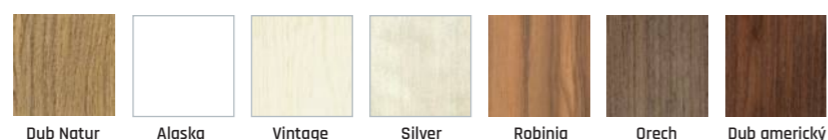

SANTIAGO

INTENSO DOORS

cena samostatných dverí 223 €

80 mm-299 mm
Zaklopka iba 70 mm

374 €
komplet so zárubňou
od 80mm-179mm

406 €
komplet so zárubňou
od 180mm-299mm

NEVADA

INTENSO DOORS

80 mm-299 mm
Zaklopka iba 70 mm

cena samostatných dverí 223 €

374 €
komplet so zárubňou
od 80mm-179mm

406 €
komplet so zárubňou
od 180mm-299mm

MELA

INTENSO DOORS

cena samostatných dverí 241 €

80 mm-299 mm
Zaklopka iba 70 mm

409 €
komplet so zárubňou
od 80mm-179mm

440 €
komplet so zárubňou
od 180mm-299mm

49,90 €
rozšírovací panel
100 a 200mm

ARIZONA

INTENSO DOORS

cena samostatných dverí 223 €

374 €
komplet so zárubňou
od 80mm-179mm

406 €
komplet so zárubňou
od 180mm-299mm