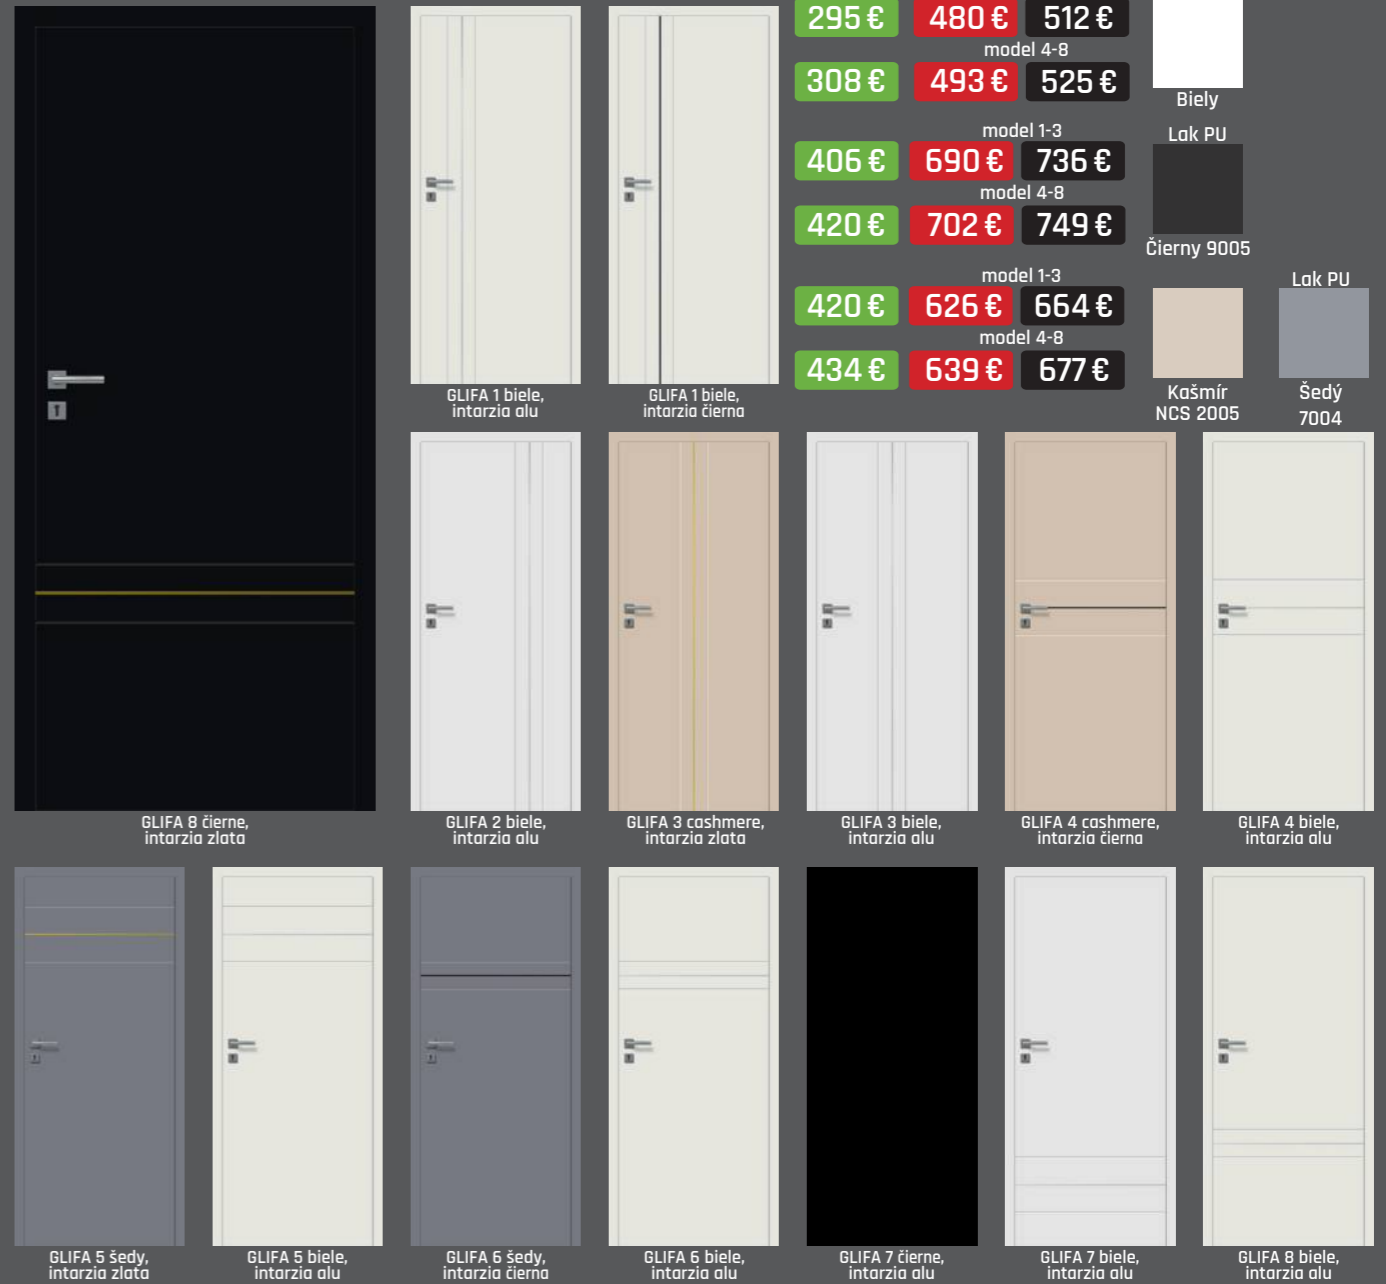

Lak UV Pure   Záklopka 60 mm alebo 80 mm v cene

Lak UV Pure	418 €	450 €
Biely	229 €	
Lak PU	628 €	674 €
Čierny 9005	355 €	
Kašmír NCS 2005	564 €	603 €
Šedý 7004	341 €	

komplet so zárubňou od 75mm-180mm
komplet so zárubňou od 180mm-300 mm
cena falcových samostatných dverí