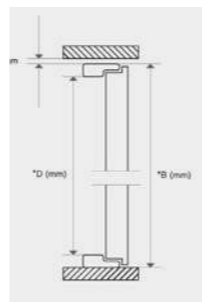

*** 3 stranný falc pri trojbodovom zámku a 4 stranný falc pri viacbodovom lištovom zámku

VONKAJŠIE ROZMERY ZÁRUBNE

A - šírka B - výška

Šírka dverí (cm)	Aluthermo 73		Aluthermo 55		Comfort 73		Superior 55	
	A (mm)	B (mm)	A (mm)	B (mm)	A (mm)	B (mm)	A (mm)	B (mm)
70	-	-	-	-	838	2091	807	2083
80	945	2091	925	2100	938	2091	907	2083
80N*	915	2091	895	2100	908	2091	877	2083
90	1045	2091	1025	2100	1038	2091	1007	2083
90N	1015	2091	995	2100	1008	2091	977	2083
100	1145	2091	1125	2100	1138	2091	1107	2083

Comfort 73 ■

Superior 55 ■