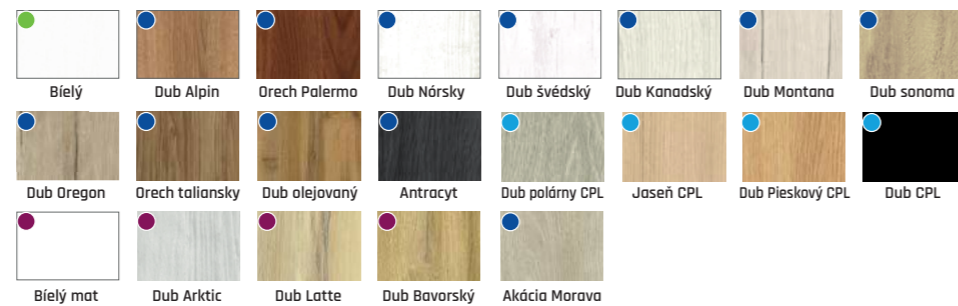

VOSTER® ROCCO

		319 €	355 €
		296 €	329 €

SETY: DVERE so zárubňou

cena samostatných dverí 185 €
cena samostatných dverí 197 €

Modely štítkových kľúčiek do OKZ príravných dverách: KABO, ZOYA, BRAVO, NINA, PORTO, DAJANA. Príplatek za obklad kovovej zárubne OKZ - 49,90 €
Príplatek za záklopku 80mm - 13 €

VOSTER® ZITRON

		319 €	355 €
		296 €	329 €

komplet so zárubňou od 80mm-180mm
 komplet so zárubňou od 180mm-300mm

cena samostatných dverí 185 €
cena samostatných dverí 197 €

VOSTER® MURANO

SETY: DVERE so zárubňou

cena samostatných dverí 172 €
cena samostatných dverí 194 €

Modely štítkových kľúčiek do OKZ príravných dverách: KABO, ZOYA, BRAVO, NINA, PORTO, DAJANA. Príplatek za obklad kovovej zárubne OKZ - 49,90 €
Príplatek za záklopku 80mm - 13 €

		317 €	352 €
		285 €	318 €

komplet so zárubňou od 80mm-180mm
 komplet so zárubňou od 180mm-300mm

VOSTER® VANILLA

80 mm-300 mm
Zaklopka 80 mm
za príplatek

cena samostatných dverí 182 €
cena samostatných dverí 202 €

		324 €	360 €
		294 €	327 €

komplet so zárubňou od 80mm-180mm
 komplet so zárubňou od 180mm-300mm