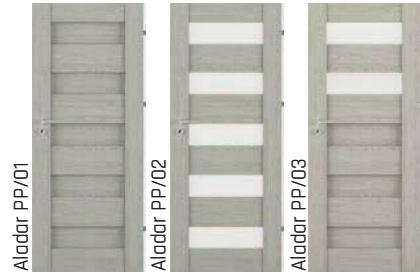

ALADAR

cena samostatných dverí 207 €
grupa FF