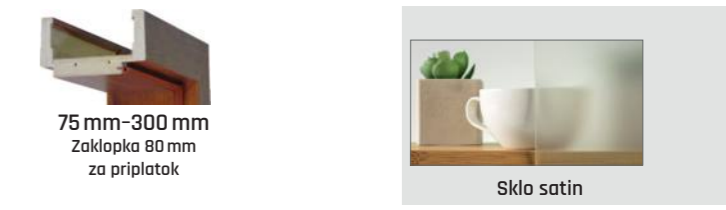

■ cena falcových samostatných dverí
■ komplet so zárubňou od 75mm-180mm
■ komplet so zárubňou od 180mm-300mm