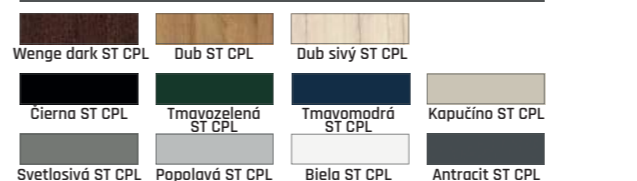

ST CPL Magnolia **332 €** **362 €** | Frezja **347 €** **377 €**

GREKO Kamelia **323 €** **353 €** | Azalia **300 €** **330 €**

PREMIUM Kamelia **351 €** **381 €** | Azalia **339 €** **369 €**

ST CPL Kamelia **351 €** **381 €** | Azalia **339 €** **369 €**