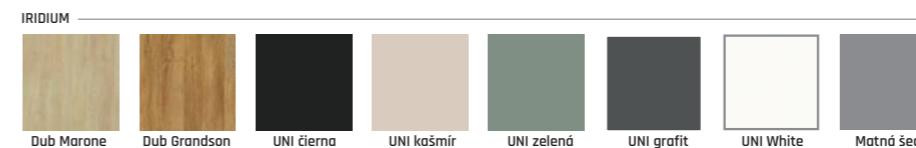

Magnetic 3

Magnetic 4

Magnetic 7

CLASSEN

CLASSEN

Záklopka 60 mm alebo 80 mm v cene

Záklopka 60 mm alebo 80 mm v cene

IRIDIUM  
**359 €** **381 €** **233 €**