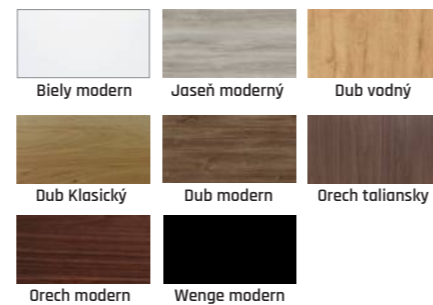

Príplatok za obklad kovovej zárubne OKZ - 49,90 €
Záklopka 60 mm alebo 80 mm v cene

NOVINKA
čierna zárubňa
skladom

Čierne sklá
za príplatok
13,90 €

NOVINKA CPL

320 €
komplet so zárubňou
od 80mm-180mm

351 €
komplet so zárubňou
od 180mm-300mm