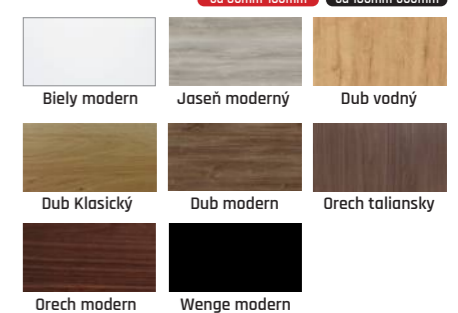

Záklopka 60 mm alebo 80 mm v cene

Príplatok za obklad kovovej zárubne OKZ - 49,90 €

Čierne sklá  
za príplatok  
13,90 €

**NOVINKA CPL**

320 €  
komplet so zárubňou  
od 80mm-180mm

351 €  
komplet so zárubňou  
od 180mm-300mm