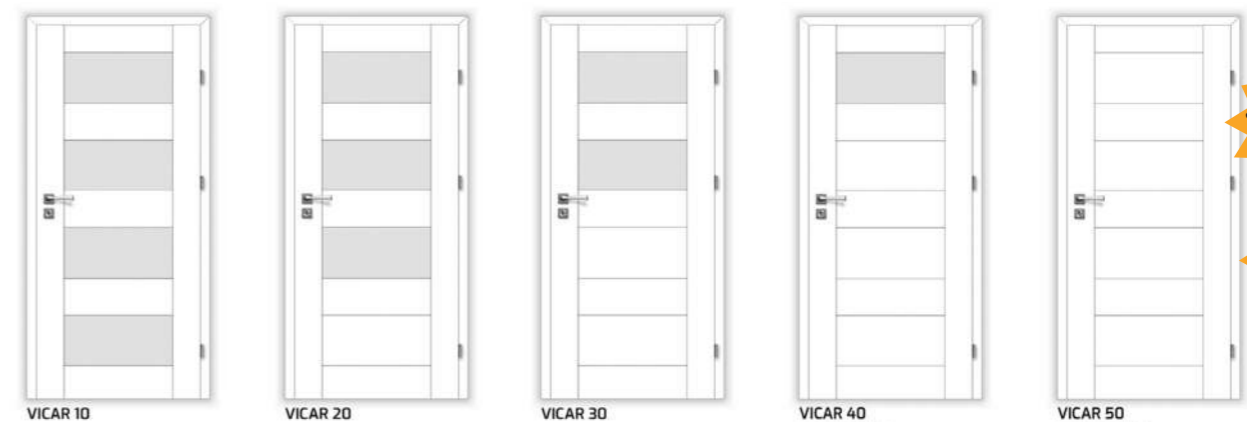

VOSTER® VICAR

cena samostatných dverí 172 €

cena samostatných dverí 194 €

Farby pre modely dverí Vinci a Vicar

AV AV 317 € 352 €
AV AV 285 € 318 €

komplet so zárubňou od 80mm-180mm
komplet so zárubňou od 180mm-300mm